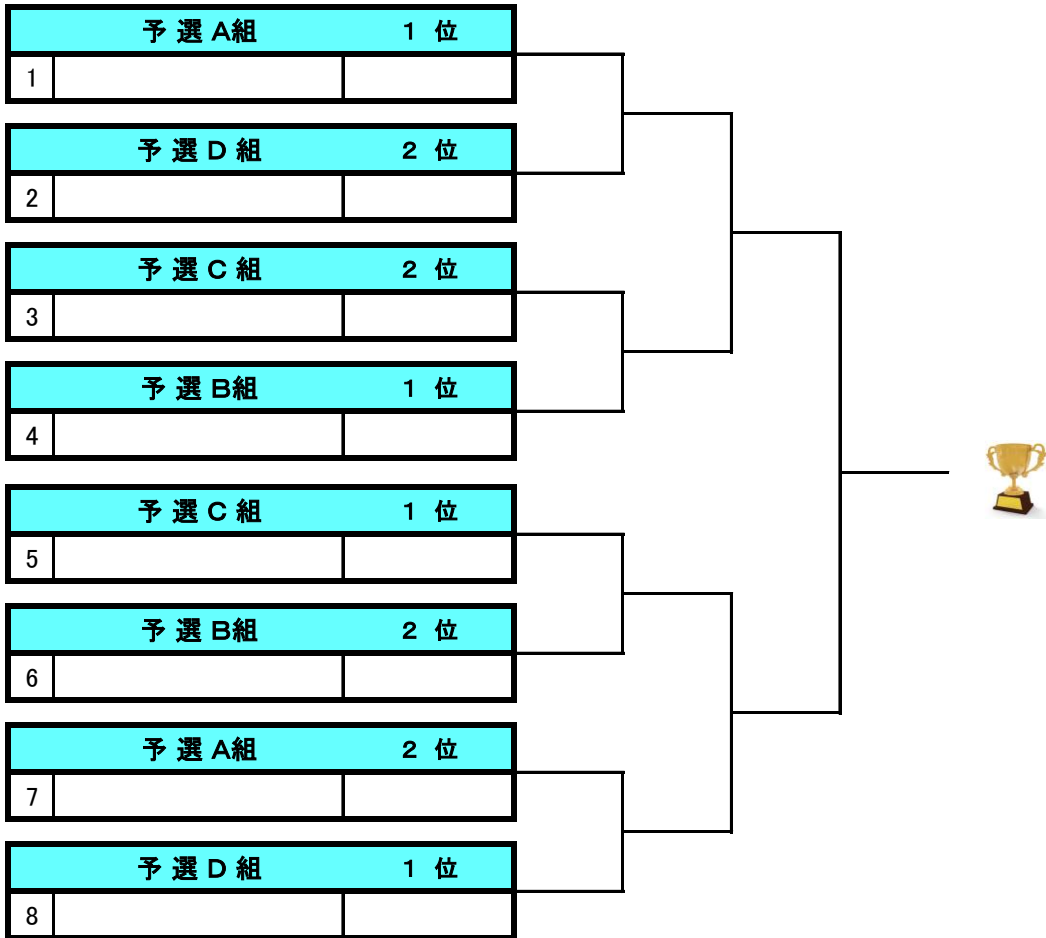

お茶のカシリーズは、茶葉を配合した茶香紙を採用。抗菌作用・脱臭効果が期待されています。

茶香紙(お茶の葉シート)

お茶のカワイドパッドはこちら▶

男子ダブルスB級・決勝トーナメント

07月05日(日)

第141回大会

6ゲーム先取(5-5タイブレーク)セミアド

男子ダブルスB級・3位決定戦