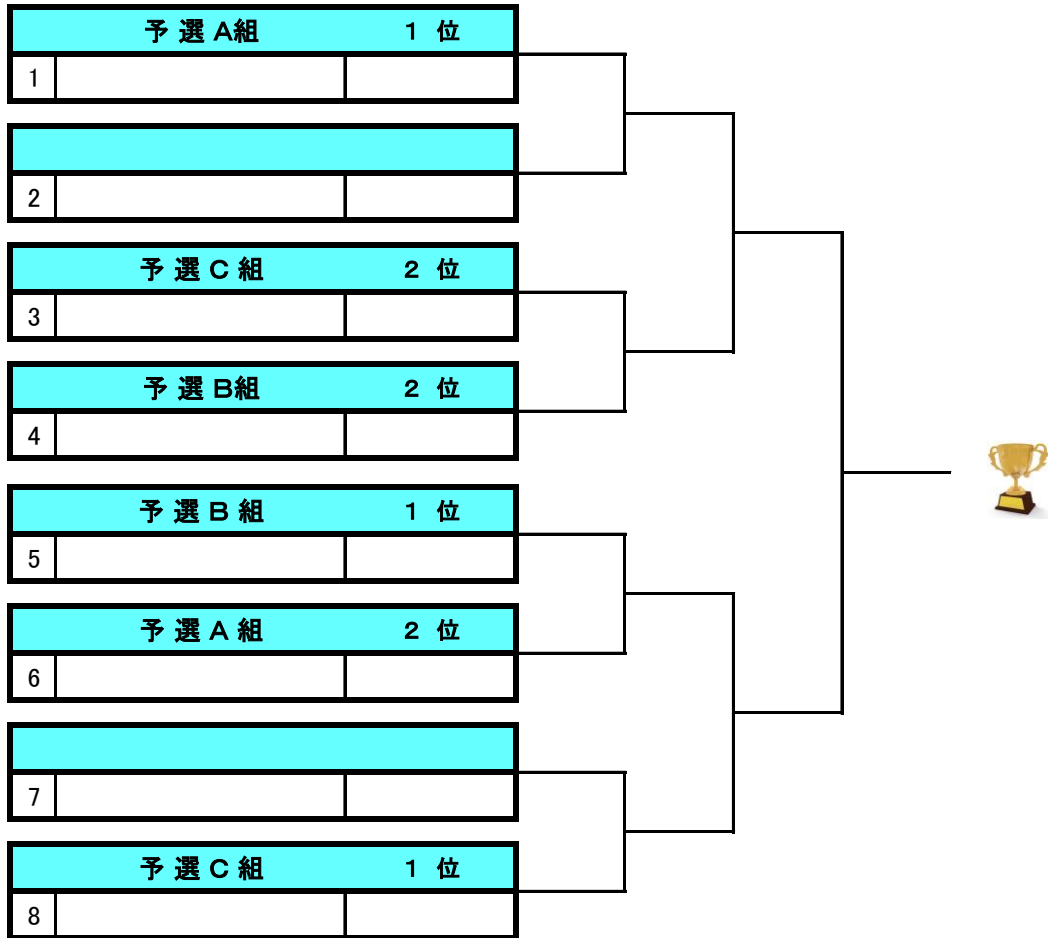

07月05日(日)

第141回大会

6ゲーム先取(5-5タイブレーク)セミアド

※優勝、準優勝、第三位のペアに賞品があります。第4位のペアには残念賞をお渡しします。

男子ダブルスD級・決勝トーナメント

07月05日(日)

第141回大会

6ゲーム先取(5-5タイブレーク)セミアド