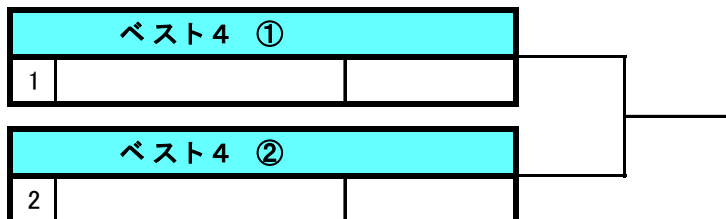

男子ダブルスD級・3位決定戦

07月05日(日)

第141回大会

6ゲーム先取(5-5タイブレーク)セミアド

※優勝、準優勝、第三位のペアに賞品があります。第4位のペアには残念賞をお渡しします。