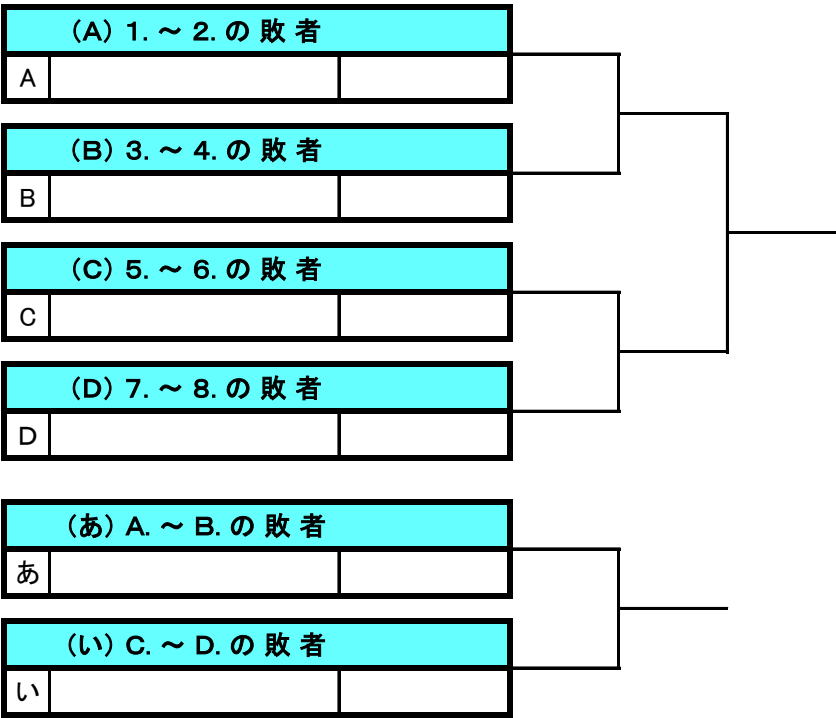

※追加エントリーの数によっては変更になる場合もあります。

男子ダブルスD級・3位決定戦

07月05日(日)

第141回大会

6ゲーム先取(5-5タイブレーク)セミアド

※優勝、準優勝、第三位のペアに賞品があります。第4位のペアには残念賞をお渡しします。

男子ダブルスB級・決勝トーナメントの敗者戦

第141回大会

6ゲーム先取(5-5タイブレーク)セミアド

※賞品はありません。経験値をあげて親睦を深めていただけたらと思っています。

男子ダブルスB級・親睦戦

第141回大会

6ゲーム先取(5-5タイブレーク)セミアド

予選3位グループ			1.	2.	3.	4.	結果	順位
1								
2								
3								
4								

対戦順 1-2.3-4.1-3.2-4.1-4.2-3

予選4位グループ			1.	2.	3.	4.	結果	順位
1								
2								
3								
4								